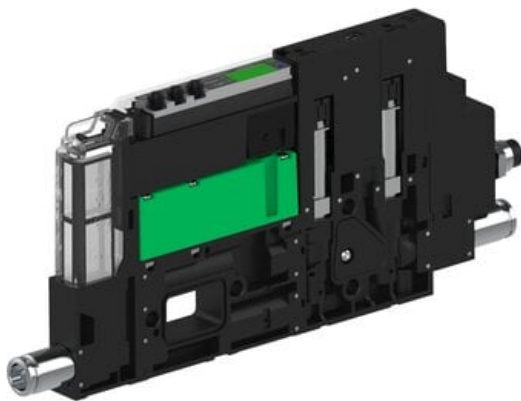

Eżektor piCOMPACT10X MICRO wys, przepływ podciśnienia, podwójny, 1 kanał, złącze 1/4", NO próżnia + NC przedmuch, (PC.S.MC2.S.AAA.S114.1X.14.El.OCPA) (9917170) - Piab

Numer artykułu SKU:
9917170

Numer artykułu producenta:

Czas wysyłki: Do 2-3 dni

OPIS PRODUKTU

DANE TECHNICZNE

Nr kat.

9917170