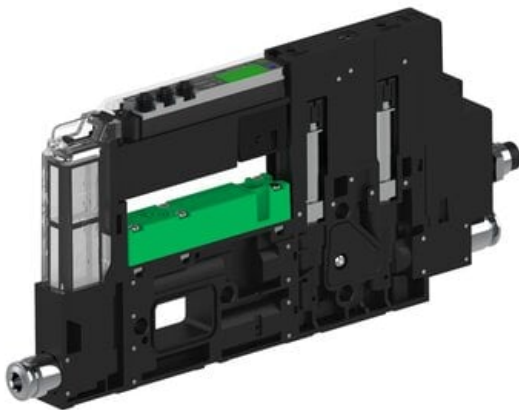

Eżektor piCOMPACT10X MICRO, niskie ciś. zasilania, pojedynczy, 1 kanał, złącze Ø4, NC próżnia i przedmuch, (PC.L.MC1.S.DBA.S14.1X.4.EI.CCPA) (9917185) - Piab

Numer artykułu SKU:
9917185

Numer artykułu producenta:

Czas wysyłki: Do 2-3 dni

OPIS PRODUKTU

DANE TECHNICZNE

Nr kat.

9917185