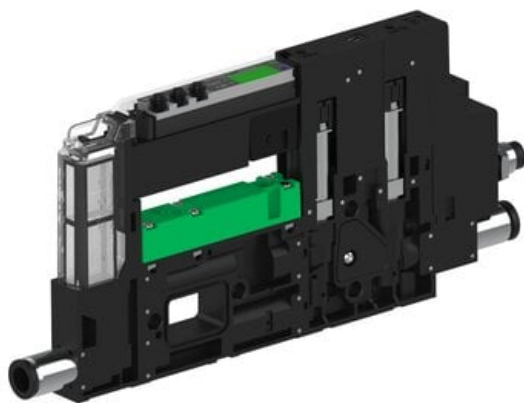

Najszerza  
oferta  
pneumatyki  
w Polsce

Szybka dostawa  
24 h / 48 h

Biuro Obsługi Klienta  
+48 71 799 45 81

Eżektor piCOMPACT10X MICRO wys, przepływ podciśnienia, pojedynczy, 1 kanał, złącze Ø6, NC próżnia i przedmuch, (PC.S.MC1.S.CBA.S16.1X.6.El.CCPA) (9917200) - Piab