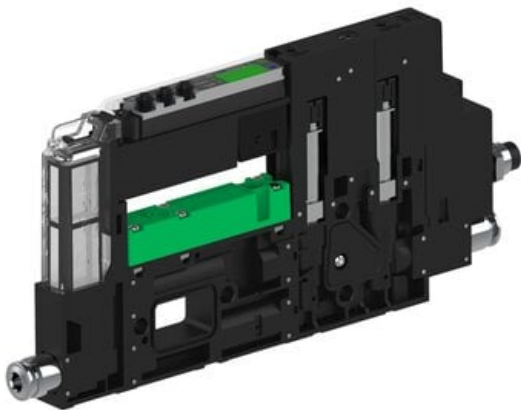

Eżektor piCOMPACT10X MICRO, niskie ciś. zasilania, pojedynczy, 1 kanał, złącze Ø4, NC próżnia i przedmuch, (PC.L.MC1.S.CBA.S14.1X.4.EI.CCNA) (9917339) - Piab

Numer artykułu SKU:
9917339

Numer artykułu producenta:

Czas wysyłki: Do 2-3 dni

OPIS PRODUKTU

DANE TECHNICZNE

Nr kat.

9917339