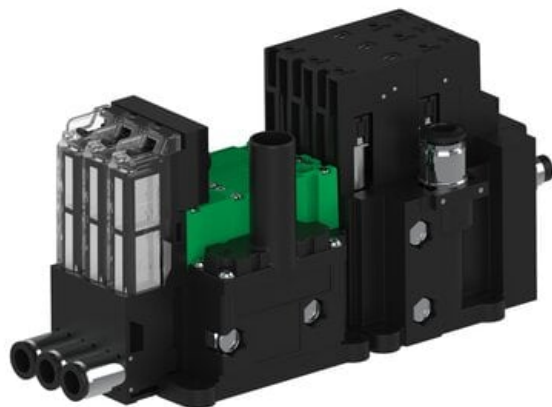

Eżektor piCOMPACT10X MICRO dod.poziom podciśnienia, podwójny, 3 kanały, złącze Ø6, NC próżnia i przedmuch, (PC.X.MC2.S.DBX.S16.3X.6.EC.CCPA) (9917371) - Piab

**Numer artykułu SKU:**  
**9917371**

Numer artykułu producenta:  
-----