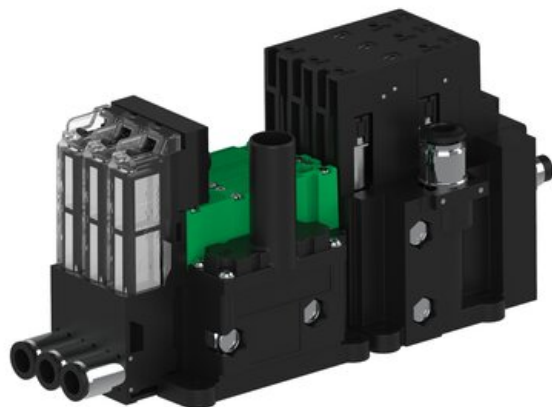

Eżektor piCOMPACT10X MICRO dod.poziom podciśnienia, podwójny, 3 kanały, złącze Ø6, NC próżnia i przedmuch, (PC.X.MC2.S.CBX.S16.3X.6.EC.CCPA) (9917372) - Piab

Numer artykułu SKU:
9917372

Numer artykułu producenta:

Czas wysyłki: Do 2-3 dni

OPIS PRODUKTU

DANE TECHNICZNE

Nr kat.

9917372