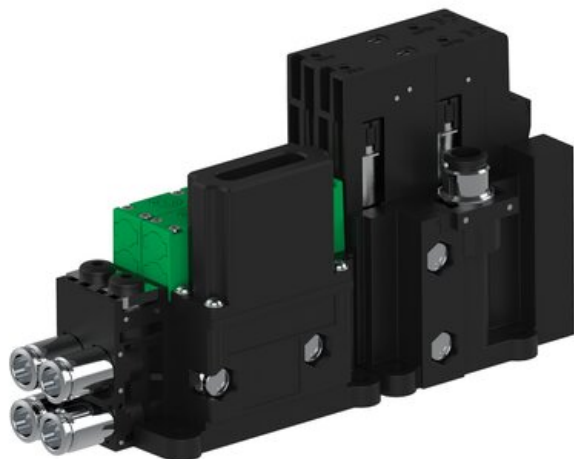

Najszerza
oferta
pneumatyki
w Polsce

Szybka dostawa
24 h / 48 h

Biuro Obsługi Klienta
+48 71 799 45 81

Eżektor piCOMPACT10X MICRO dod.poziom podciśnienia, podwójny, 2 kanały, złącze 1/4", NC próżnia i przedmuch, (PC.X.MC2.S.DBX.X214.2X.14.EN.CCP6) (9917428) - Piab

Numer artykułu SKU:
9917428

Numer artykułu producenta:

Czas wysyłki: Do 2-3 dni

OPIS PRODUKTU

DANE TECHNICZNE

Nr kat.

9917428