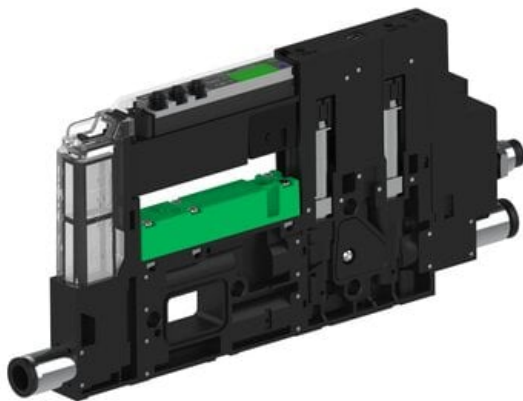

Eżektor piCOMPACT10X MICRO wys, przepływ podciśnienia, pojedynczy, 1 kanał, złącze Ø6, NC próżnia i przedmuch, (PC.S.MC1.S.BAA.S16.1X.6.EI.CCPA) (9917429) - Piab

**Numer artykułu SKU:**  
**9917429**

Numer artykułu producenta:  
-----