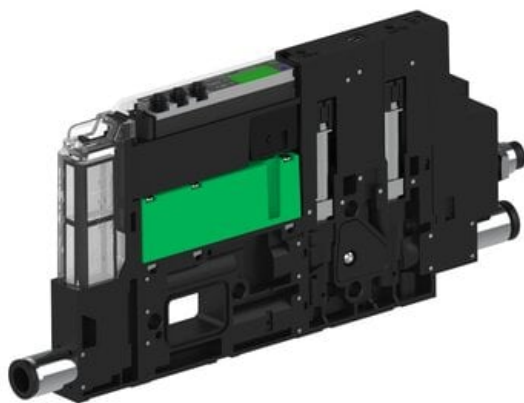

Eżektor piCOMPACT10X MICRO dod.poziom podciśnienia, podwójny, 1 kanał, złącze Ø6, NC próżnia i przedmuch, (PC.X.MC2.S.BAA.S16.1X.6.EI.CCPA) (9917484) - Piab

Numer artykułu SKU:
9917484

Numer artykułu producenta:

Czas wysyłki: Do 2-3 dni

OPIS PRODUKTU

DANE TECHNICZNE

Nr kat.

9917484