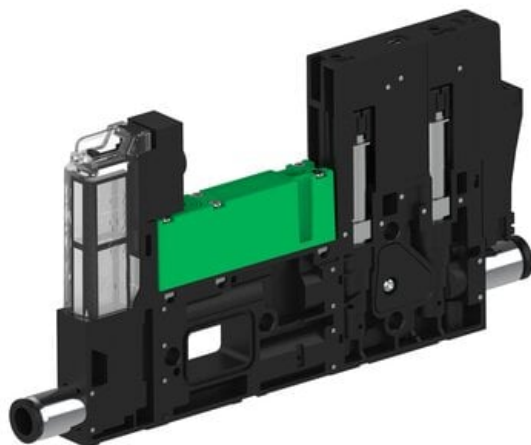

Eżektor piCOMPACT10X MICRO dod.poziom podciśnienia, podwójny, 1 kanał, złącze Ø6, NC próżnia i przedmuch, (PC.X.MC2.S.CBX.S16.1X.6.El.CCP6) (9917487) - Piab

Numer artykułu SKU:
9917487

Numer artykułu producenta:

Czas wysyłki: Do 2-3 dni

OPIS PRODUKTU

DANE TECHNICZNE

Nr kat.

9917487