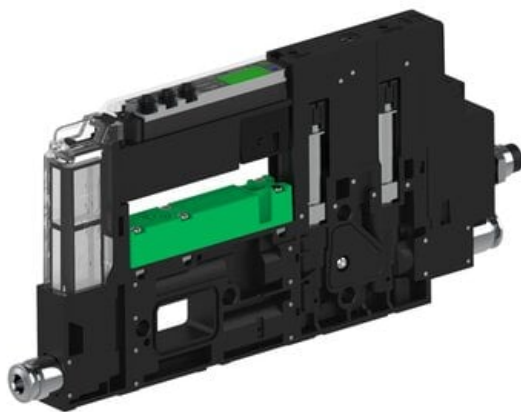

Eżektor piCOMPACT10X MICRO, niskie ciś. zasilania, pojedynczy, 1 kanał, złącze Ø4, NC próżnia i przedmuch, (PC.L.MC1.S.AAA.S14.1X.4.EI.CCPA) (9917498) - Piab

Numer artykułu SKU:
9917498

Numer artykułu producenta:

Czas wysyłki: Do 2-3 dni

OPIS PRODUKTU

DANE TECHNICZNE

Nr kat.

9917498