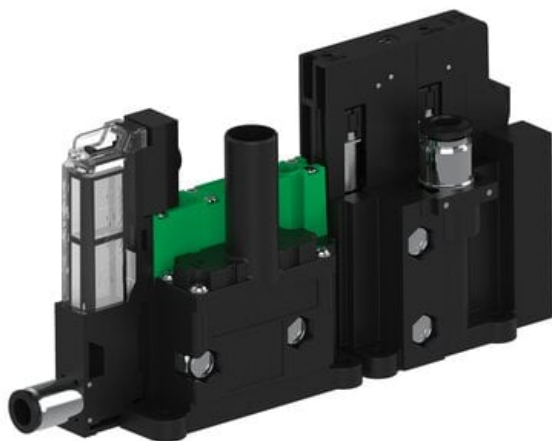

Eżektor piCOMPACT10X MICRO dod. wys, przepływ podciśnienia, podwójny, 1 kanał, złącze Ø6, NC próżnia i przedmuch, (PC.T.MC2.S.DBX.S16.1X.6.EC.CCP6) (9917515) - Piab

Numer artykułu SKU:
9917515

Numer artykułu producenta:

Czas wysyłki: Do 2-3 dni

OPIS PRODUKTU

DANE TECHNICZNE

Nr kat.

9917515