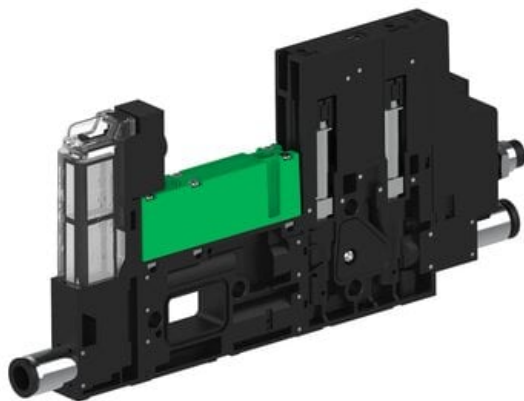

Eżektor piCOMPACT10X MICRO dod. wys, przepływ podciśnienia, podwójny, 1 kanał, złącze Ø6, NC próżnia i przedmuch, (PC.T.MC2.S.CBX.S16.1X.6.El.CCPA) (9917516) - Piab

Numer artykułu SKU:  
**9917516**

Numer artykułu producenta:  
-----