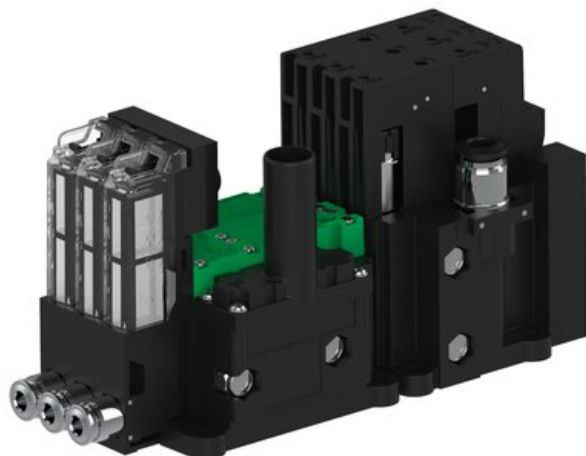

Eżektor piCOMPACT10X MICRO wys, przepływ podciśnienia, pojedynczy, 3 kanały, złącze Ø6, NC próżnia, (PC.S.MC1.S.EBX.S14.3X.6.EC.CP6) (9917545) - Piab

Numer artykułu SKU:
9917545

Numer artykułu producenta:

Czas wysyłki: Do 2-3 dni

OPIS PRODUKTU

DANE TECHNICZNE

Nr kat.

9917545