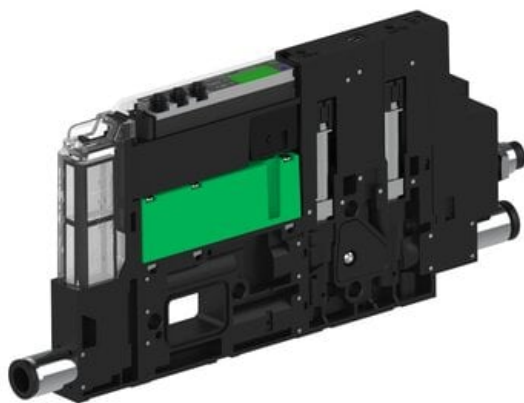

Eżektor piCOMPACT10X MICRO wys, przepływ podciśnienia, podwójny, 1 kanał, złącze Ø6, NC próżnia i przedmuch, (PC.S.MC2.S.AAA.X16.1X.6.EI.CCPA) (9917563) - Piab

**Numer artykułu SKU:**  
**9917563**

Numer artykułu producenta:  
-----