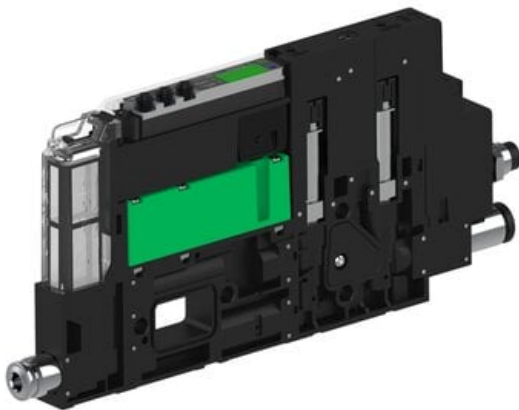

Eżektor piCOMPACT10X MICRO wys, przepływ podciśnienia, podwójny, 1 kanał, złącze Ø6, NC próżnia i przedmuch, (PC.S.MC2.S.BAA.S14.1X.6.El.CCPA) (9917580) - Piab

Numer artykułu SKU:
9917580

Numer artykułu producenta:

Czas wysyłki: Do 2-3 dni

OPIS PRODUKTU

DANE TECHNICZNE

Nr kat.

9917580