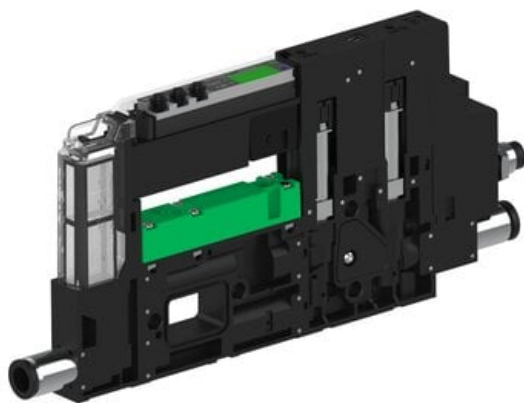

Eżektor piCOMPACT10X MICRO dod. wys, przepływ podciśnienia, pojedynczy, 1 kanał, złącze Ø6, NC próżnia i przedmuch, (PC.T.MC1.S.BAA.S16.1X.6.El.CCPA) (9917586) - Piab

Numer artykułu SKU:
9917586

Numer artykułu producenta:

Czas wysyłki: Do 2-3 dni

OPIS PRODUKTU

DANE TECHNICZNE

Nr kat.

9917586