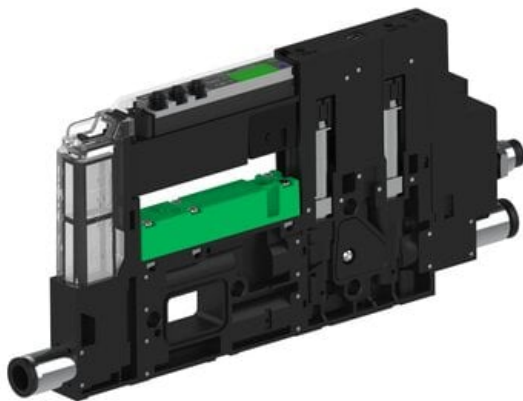

Eżektor piCOMPACT10X MICRO dod.poziom podciśnienia, pojedynczy, 1 kanał, złącze Ø6, NC próżnia i przedmuch, (PC.X.MC1.S.CBA.S16.1X.6.EI.CCPA) (9917718) - Piab

Numer artykułu SKU:
9917718

Numer artykułu producenta:

Czas wysyłki: Do 2-3 dni

OPIS PRODUKTU

DANE TECHNICZNE

Nr kat.

9917718