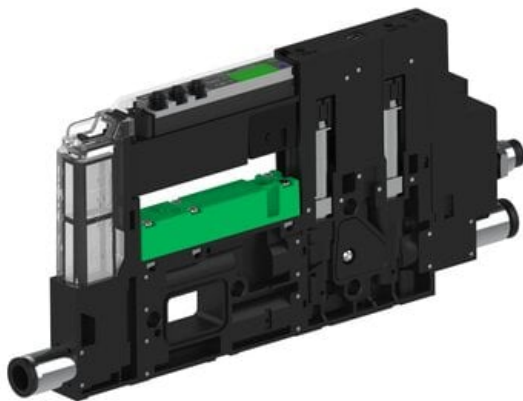

Eżektor piCOMPACT10X MICRO, niskie ciś. zasilania, pojedynczy, 1 kanał, złącze Ø6, NC próżnia i przedmuch, (PC.L.MC1.S.AAA.S16.1X.6.EI.CCPA) (9917818) - Piab

Numer artykułu SKU:
9917818

Numer artykułu producenta:

Czas wysyłki: Do 2-3 dni

OPIS PRODUKTU

DANE TECHNICZNE

Nr kat.

9917818