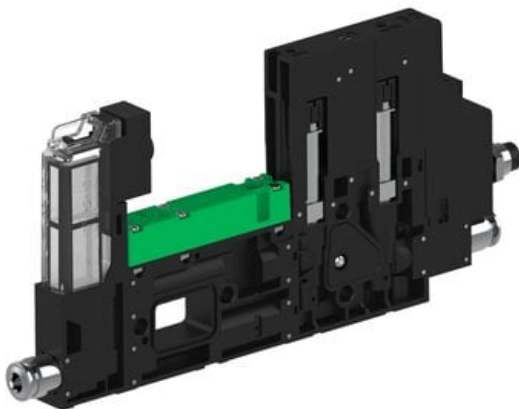

Eżektor piCOMPACT10X MICRO dod.poziom podciśnienia, pojedynczy, 1 kanał, złącze Ø4, NC próżnia i przedmuch, (PC.X.MC1.S.CBX.S14.1X.4.EI.CCPA) (9917820) - Piab

Numer artykułu SKU:
9917820

Numer artykułu producenta:

Czas wysyłki: Do 2-3 dni

OPIS PRODUKTU

DANE TECHNICZNE

Nr kat.

9917820