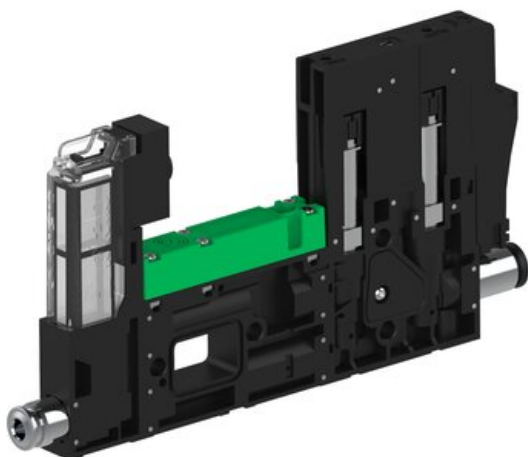

Eżektor piCOMPACT10X MICRO dod.poziom podciśnienia, pojedynczy, 1 kanał, złącze Ø6, NC próżnia i przedmuch, (PC.X.MC1.S.CBX.S14.1X.6.El.CCN6) (9917837) - Piab

Numer artykułu SKU:
9917837

Numer artykułu producenta:

Czas wysyłki: Do 2-3 dni

OPIS PRODUKTU

DANE TECHNICZNE

Nr kat.

9917837