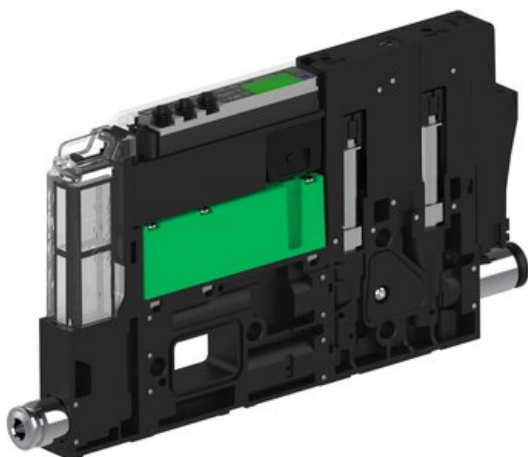

Eżektor piCOMPACT10X MICRO dod.poziom podciśnienia, podwójny, 1 kanał, złącze Ø6, NC próżnia i przedmuch, (PC.X.MC2.S.AAA.S14.1X.6.EI.CCN6) (9917838) - Piab

**Numer artykułu SKU:**  
**9917838**

Numer artykułu producenta:  
-----