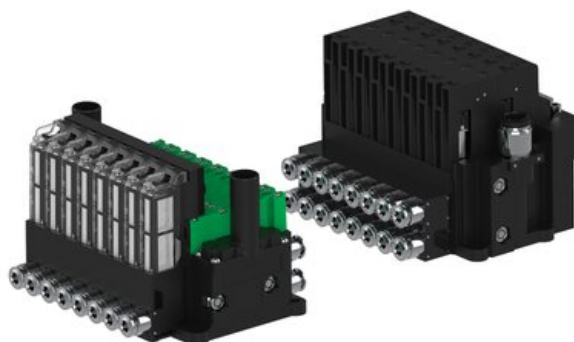

Eżektor piCOMPACT10X MICRO dod.poziom podciśnienia, podwójny, 8 kanałów, złącze Ø4, 2xzłącze Ø8, NC próżnia i przedmuch, (PC.X.MC2.S.CBX.S14.8A.28.EC.CCN44) (9917845) - Piab

**Numer artykułu SKU:
9917845**

Numer artykułu producenta:

Czas wysyłki: Do 2-3 dni

OPIS PRODUKTU

DANE TECHNICZNE

Nr kat.

9917845