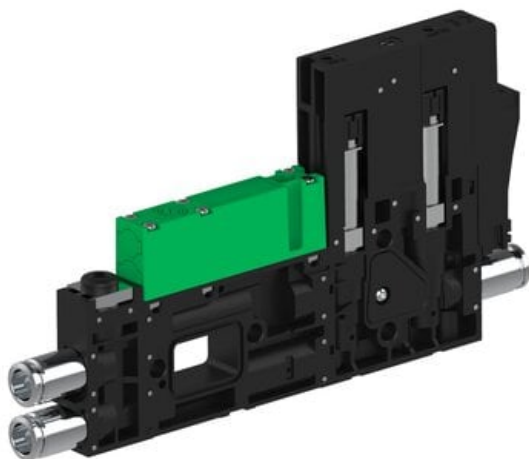

Eżektor piCOMPACT10X MICRO wys, przepływ podciśnienia, podwójny, 1 kanał, złącze 1/4", NC próżnia i przedmuch, (PC.S.MC2.S.CBX.X214.1X.14.EI.CCN6) (9917869) - Piab

Numer artykułu SKU:
9917869

Numer artykułu producenta:

Czas wysyłki: Do 2-3 dni

OPIS PRODUKTU

DANE TECHNICZNE

Nr kat.

9917869