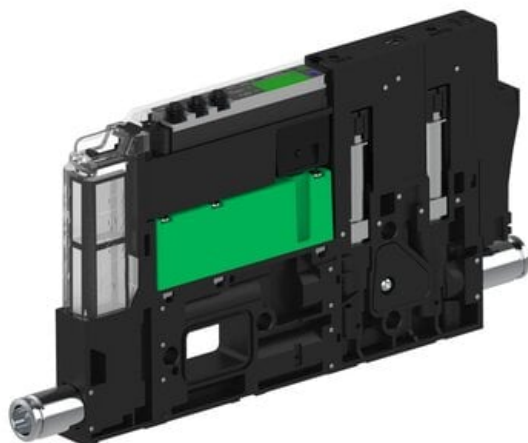

Eżektor piCOMPACT10X MICRO wys, przepływ podciśnienia, podwójny, 1 kanał, złącze 1/4", NC próżnia i przedmuch, (PC.S.MC2.S.CBA.S114.1X.14.El.CCN6) (9917872) - Piab

Numer artykułu SKU:
9917872

Numer artykułu producenta:

Czas wysyłki: Do 2-3 dni

OPIS PRODUKTU

DANE TECHNICZNE

Nr kat.

9917872