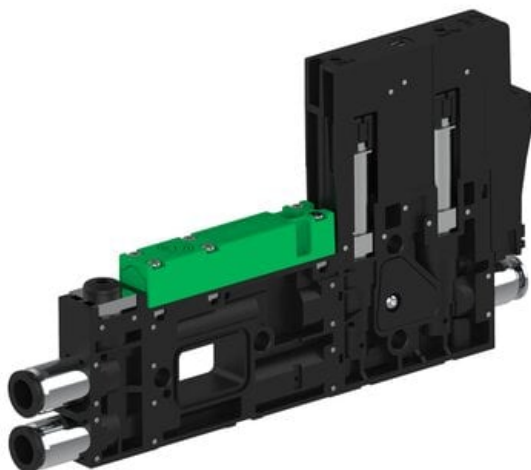

Eżektor piCOMPACT10X MICRO wys, przepływ podciśnienia, pojedynczy, 1 kanał, złącze Ø4, NC próżnia i przedmuch, (PC.S.MC1.S.CBX.X26.1X.4.EI.CCP6) (9917905) - Piab

Numer artykułu SKU:
9917905

Numer artykułu producenta:

Czas wysyłki: Do 2-3 dni

OPIS PRODUKTU

DANE TECHNICZNE

Nr kat.

9917905