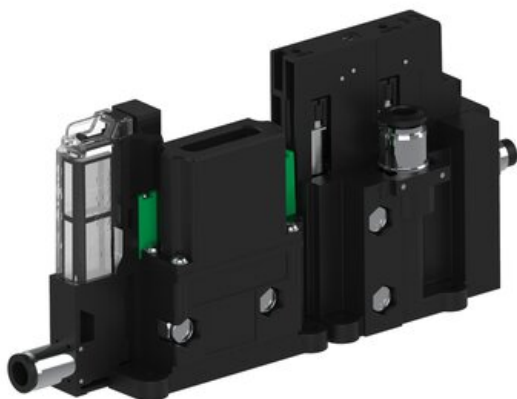

Eżektor piCOMPACT10X MICRO dod.poziom podciśnienia, podwójny, 1 kanał, złącze Ø6, NC próżnia i przedmuch, (PC.X.MC2.S.CBX.X16.1X.6.EN.CCPA) (9918065) - Piab

**Numer artykułu SKU:**  
**9918065**

Numer artykułu producenta:  
-----