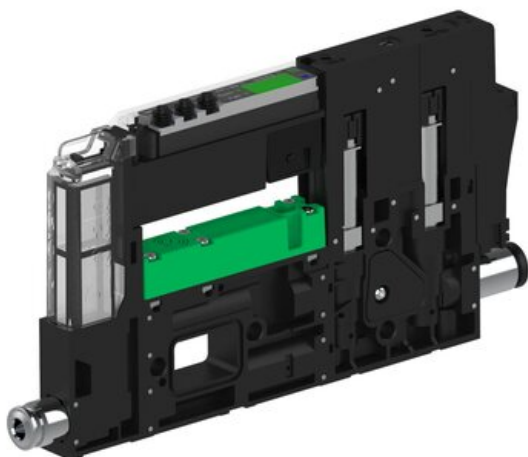

Eżektor piCOMPACT10X MICRO dod.poziom podciśnienia, pojedynczy, 1 kanał, złącze Ø6, NC próżnia i przedmuch, (PC.X.MC1.S.CBA.S14.1X.6.El.CCP6) (9918109) - Piab

Numer artykułu SKU:  
**9918109**

Numer artykułu producenta:  
-----