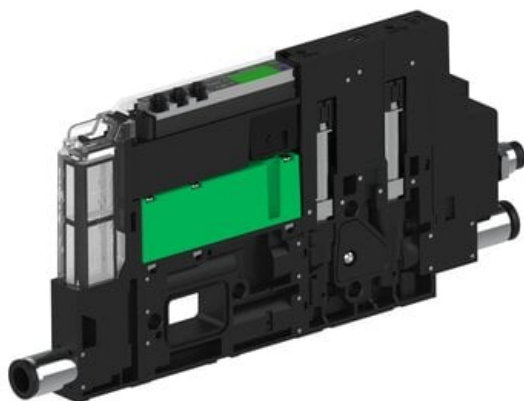

Eżektor piCOMPACT10X MICRO dod.poziom podciśnienia, podwójny, 1 kanał, złącze Ø6, NC próżnia i przedmuch, (PC.X.MC2.S.AAA.S16.1X.6.EI.CCPA) (9918218) - Piab

**Numer artykułu SKU:**  
**9918218**

Numer artykułu producenta:  
-----