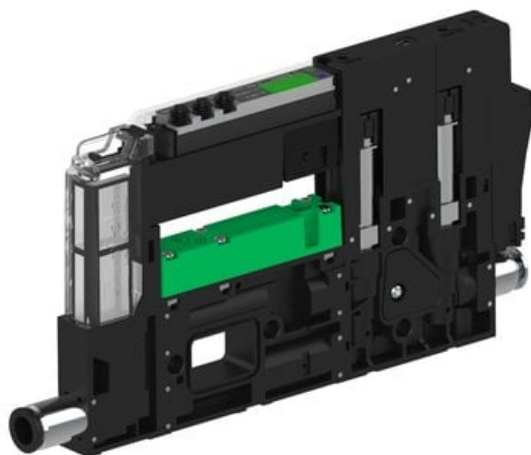

Najszerza  
oferta  
pneumatyki  
w Polsce

Szybka dostawa  
24 h / 48 h

Biuro Obsługi Klienta  
+48 71 799 45 81

Eżektor piCOMPACT10X MICRO, niskie ciś. zasilania, pojedynczy, 1 kanał, złącze Ø4, NC próżnia i przedmuch, (PC.L.MC1.S.BAA.S16.1X.4.EI.CCP6) (9918234) - Piab