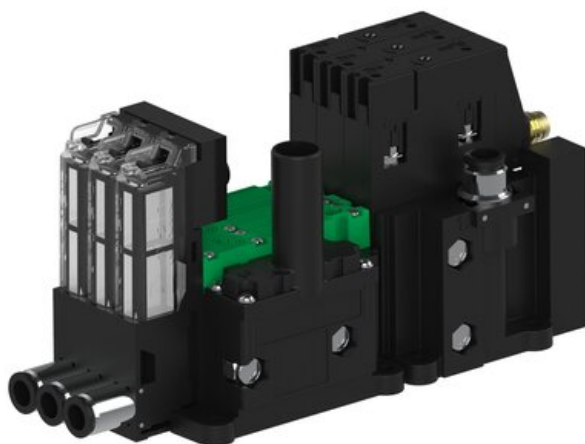

Eżektor piCOMPACT10X MICRO wys, przepływ podciśnienia, pojedynczy, 3 kanały, złącze 1/4", NC próżnia i przedmuch, (PC.S.MC1.S.CBX.S16.3X.14.EC.CCP6) (9918238) - Piab

**Numer artykułu SKU:**  
**9918238**