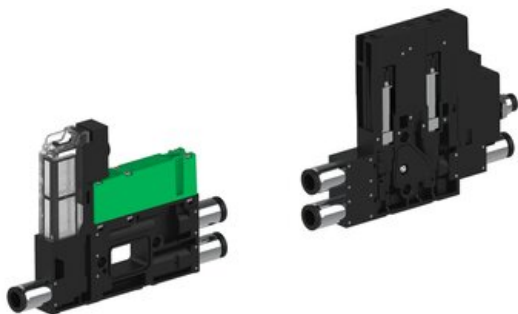

Najszerza  
oferta  
pneumatyki  
w Polsce

Szybka dostawa  
24 h / 48 h

Biuro Obsługi Klienta  
+48 71 799 45 81

Eżektor piCOMPACT10X MICRO dod. wys, przepływ podciśnienia, podwójny, 1 kanał, złącze Ø6, złącze Ø6, NC próżnia i przedmuch, (PC.T.MC2.S.CBX.S16.1B.6.EI.CCPA) (9918453) - Piab