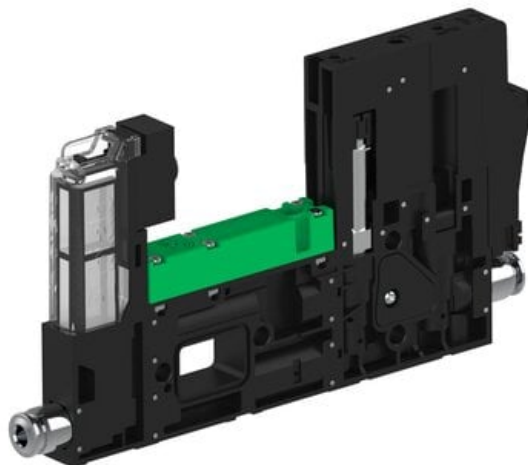

Eżektor piCOMPACT10X MICRO dod. wys, przepływ podciśnienia, pojedynczy, 1 kanał, złącze Ø4, NC próżnia, (PC.T.MC1.S.EBX.S14.1X.4.El.CP6) (9918461) - Piab

Numer artykułu SKU:
9918461

Numer artykułu producenta:

Czas wysyłki: Do 2-3 dni

OPIS PRODUKTU

DANE TECHNICZNE

Nr kat.

9918461