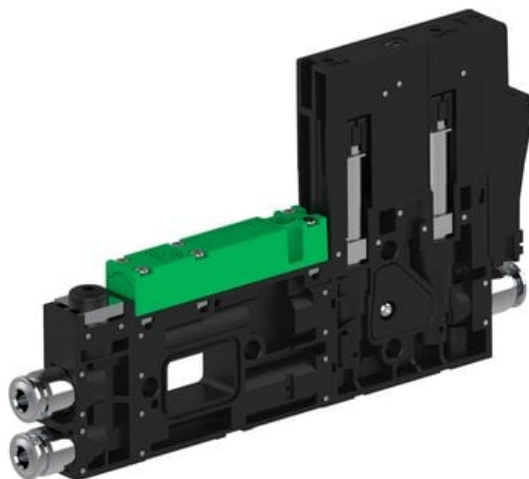

Eżektor piCOMPACT10X MICRO, niskie ciś. zasilania, pojedynczy, 1 kanał, złącze Ø4, NC próżnia i przedmuch, (PC.L.MC1.S.CBX.X24.1X.4.EI.CCP6) (9918497) - Piab

**Numer artykułu SKU:
9918497**

Numer artykułu producenta:

Czas wysyłki: Do 2-3 dni

OPIS PRODUKTU

DANE TECHNICZNE

Nr kat.

9918497