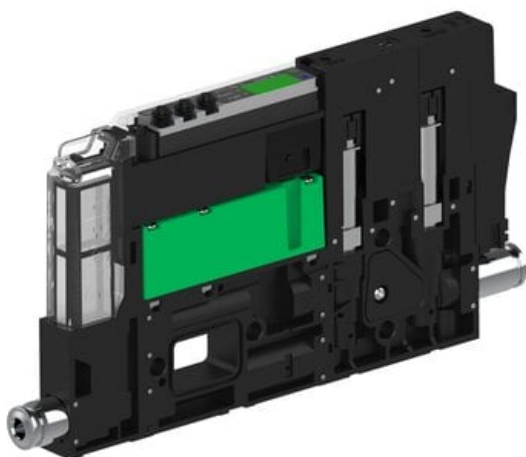

Eżektor piCOMPACT10X MICRO wys, przepływ podciśnienia, podwójny, 1 kanał, złącze 1/4", NC próżnia i przedmuch, (PC.S.MC2.S.AAA.X14.1X.14.El.CCP6) (9918552) - Piab

**Numer artykułu SKU:**  
**9918552**

Numer artykułu producenta:  
-----