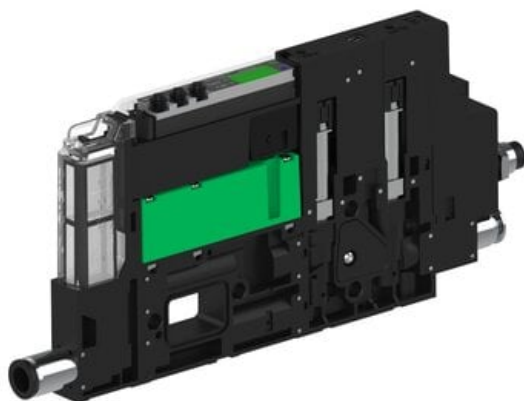

Eżektor piCOMPACT10X MICRO wys, przepływ podciśnienia, podwójny, 1 kanał, złącze Ø4, NC próżnia i przedmuch, (PC.S.MC2.S.BAA.S16.1X.4.El.CCPA) (9918760) - Piab

Numer artykułu SKU:  
**9918760**

Numer artykułu producenta:  
-----