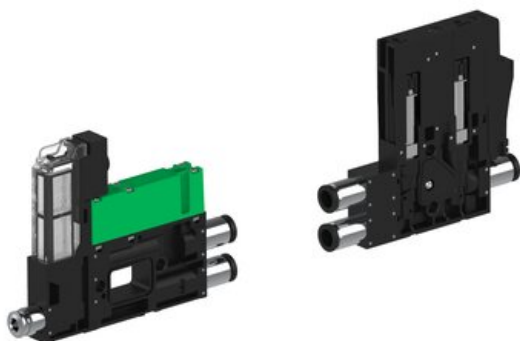

Najszerza
oferta
pneumatyki
w Polsce

Szybka dostawa
24 h / 48 h

Biuro Obsługi Klienta
+48 71 799 45 81

Eżektor piCOMPACT10X MICRO dod.poziom podciśnienia, podwójny, 1 kanał, złącze Ø6, złącze Ø6, NC próżnia i przedmuch, (PC.X.MC2.S.CBX.S14.1B.6.El.CCP6) (9918792) - Piab

Numer artykułu SKU:
9918792

Numer artykułu producenta:

Czas wysyłki: Do 2-3 dni

OPIS PRODUKTU

DANE TECHNICZNE

Nr kat.

9918792

Data wygenerowania podsumowania: 09.06.2026r, g. 04:23