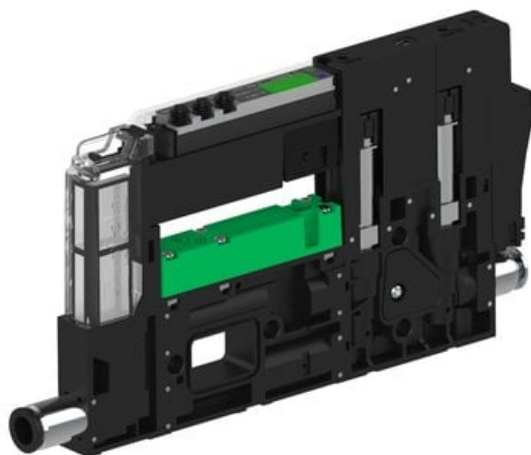

Eżektor piCOMPACT10X MICRO dod. wys, przepływ podciśnienia, pojedynczy, 1 kanał, złącze Ø4, NC próżnia i przedmuch, (PC.T.MC1.S.CBA.X16.1X.4.El.CCP6) (9918826) - Piab

**Numer artykułu SKU:**  
**9918826**