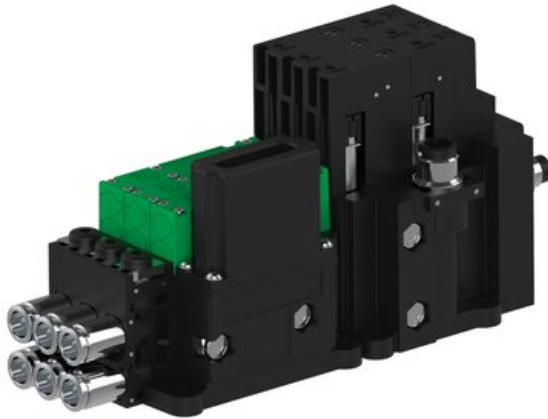

Eżektor piCOMPACT10X MICRO dod. wys, przepływ podciśnienia, podwójny, 3 kanały, złącze 1/4", NC próżnia i przedmuch, (PC.T.MC2.S.CBX.X214.3X.14.EN.CCNA) (9918916) - Piab

Numer artykułu SKU:  
**9918916**