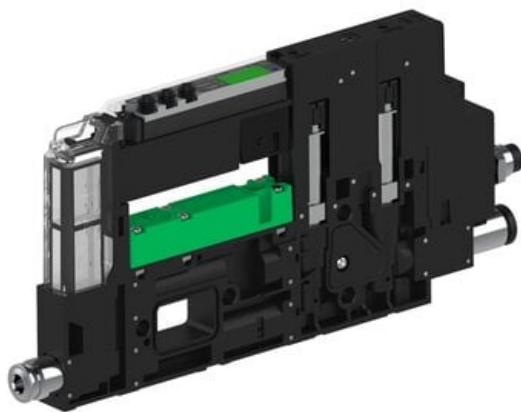

Eżektor piCOMPACT10X MICRO dod.poziom podciśnienia, pojedynczy, 1 kanał, złącze Ø6, NC próżnia i przedmuch, (PC.X.MC1.S.CBA.S14.1X.6.EI.CCNA) (9919107) - Piab

Numer artykułu SKU:
9919107

Numer artykułu producenta:

Czas wysyłki: Do 2-3 dni

OPIS PRODUKTU

DANE TECHNICZNE

Nr kat.

9919107