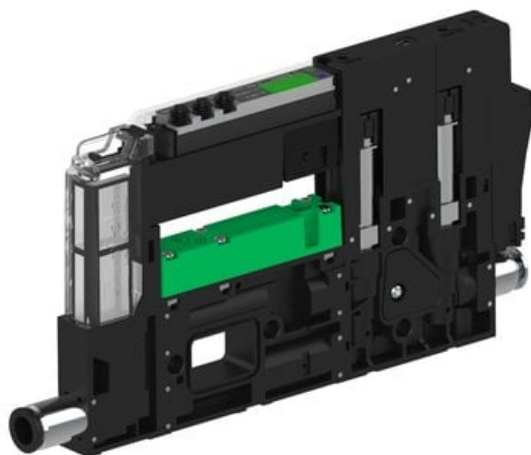

Eżektor piCOMPACT10X MICRO dod.poziom podciśnienia, pojedynczy, 1 kanał, złącze Ø4, NC próżnia i przedmuch, (PC.X.MC1.S.CBA.S16.1X.4.El.CCP6) (9919128) - Piab

Numer artykułu SKU:
9919128

Numer artykułu producenta:

Czas wysyłki: Do 2-3 dni

OPIS PRODUKTU

DANE TECHNICZNE

Nr kat.

9919128