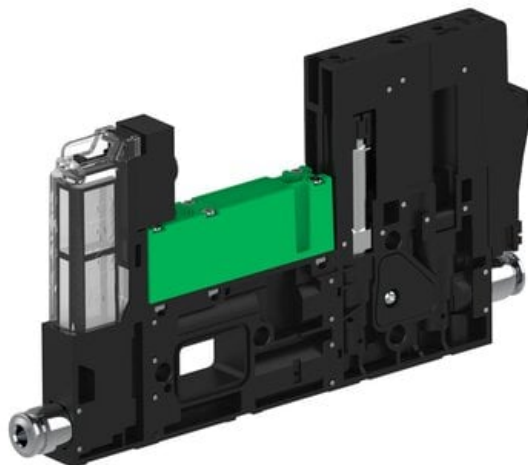

Eżektor piCOMPACT10X MICRO wys, przepływ podciśnienia, podwójny, 1 kanał, złącze Ø4, NC próżnia, (PC.S.MC2.S.EBX.X14.1X.4.EI.CP6) (9919154) - Piab

Numer artykułu SKU:
9919154

Numer artykułu producenta:

Czas wysyłki: Do 2-3 dni

OPIS PRODUKTU

DANE TECHNICZNE

Nr kat.

9919154