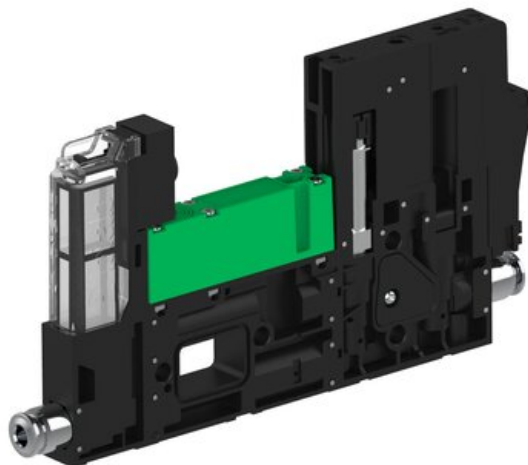

Eżektor piCOMPACT10X MICRO dod.poziom podciśnienia, podwójny, 1 kanał, złącze Ø4, NC próżnia, (PC.X.MC2.S.EBX.X14.1X.4.El.CP6) (9919155) - Piab

Numer artykułu SKU:
9919155

Numer artykułu producenta:

Czas wysyłki: Do 2-3 dni

OPIS PRODUKTU

DANE TECHNICZNE

Nr kat.

9919155