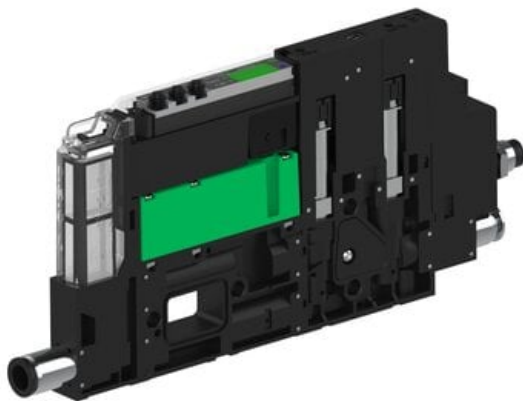

Eżektor piCOMPACT10X MICRO, niskie ciś. zasilania, podwójny, 1 kanał, złącze Ø4, NC próżnia i przedmuch, (PC.L.MC2.S.AAA.S16.1X.4.EI.CCPA) (9919253) - Piab

**Numer artykułu SKU:**  
**9919253**

Numer artykułu producenta:  
-----