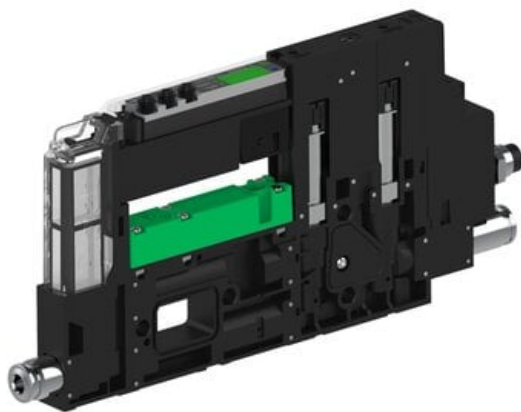

Eżektor piCOMPACT10X MICRO dod.poziom podciśnienia, pojedynczy, 1 kanał, złącze 1/4", NC próżnia i przedmuch, (PC.X.MC1.S.AAA.S14.1X.14.El.CCPA) (9919353) - Piab

Numer artykułu SKU:
9919353

Numer artykułu producenta:

Czas wysyłki: Do 2-3 dni

OPIS PRODUKTU

DANE TECHNICZNE

Nr kat.

9919353