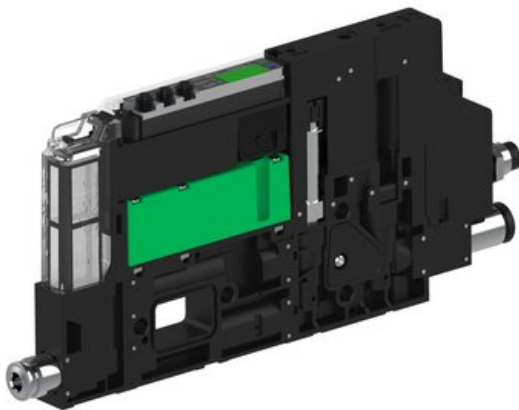

Najszerza
oferta
pneumatyki
w Polsce

Szybka dostawa
24 h / 48 h

Biuro Obsługi Klienta
+48 71 799 45 81

Eżektor piCOMPACT10X MICRO wys, przepływ podciśnienia, podwójny, 1 kanał, złącze Ø6, NC próżnia, (PC.S.MC2.S.EBA.S14.1X.6.EI.CPA) (9919479) - Piab