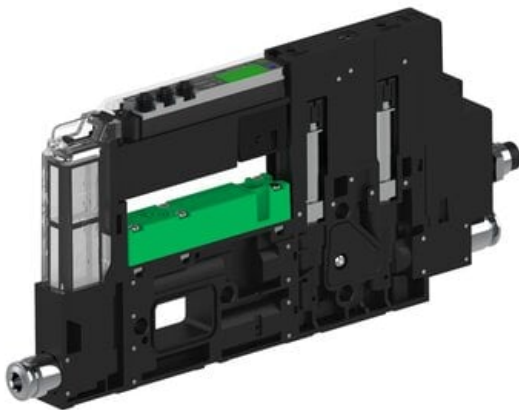

Eżektor piCOMPACT10X MICRO wys, przepływ podciśnienia, pojedynczy, 1 kanał, złącze Ø4, NC próżnia i przedmuch, (PC.S.MC1.S.BAA.S14.1X.4.EI.CCPA) (9919509) - Piab

Numer artykułu SKU:
9919509

Numer artykułu producenta:

Czas wysyłki: Do 2-3 dni

OPIS PRODUKTU

DANE TECHNICZNE

Nr kat.

9919509