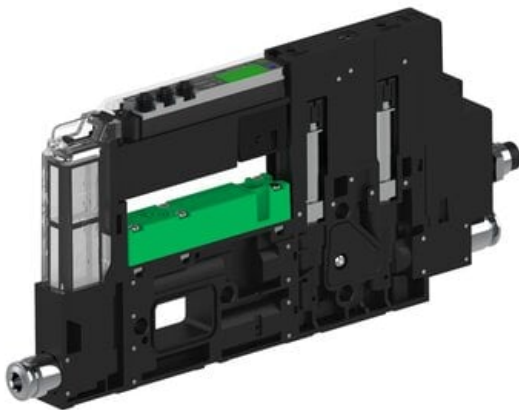

Eżektor piCOMPACT10X MICRO wys, przepływ podciśnienia, pojedynczy, 1 kanał, złącze Ø4, NC próżnia i przedmuch, (PC.S.MC1.S.DBA.S14.1X.4.EI.CCNA) (9919561) - Piab

**Numer artykułu SKU:**  
**9919561**

Numer artykułu producenta:  
-----