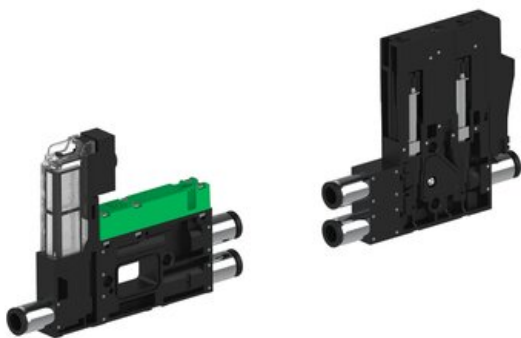

Najszersza
oferta
pneumatyki
w Polsce

Szybka dostawa
24 h / 48 h

Biuro Obsługi Klienta
+48 71 799 45 81

Eżektor piCOMPACT10X MICRO wys, przepływ podciśnienia, pojedynczy, 1 kanał, złącze $\varnothing 6$, złącze $\varnothing 6$, NC próżnia i przedmuch, (PC.S.MC1.S.CBX.X16.1B.6.El.CCP6) (9919613) - Piab

Numer artykułu SKU:
9919613

Numer artykułu producenta:

Czas wysyłki: Do 2-3 dni

OPIS PRODUKTU

DANE TECHNICZNE

Nr kat.

9919613

Data wygenerowania podsumowania: 09.06.2026r, g. 07:23