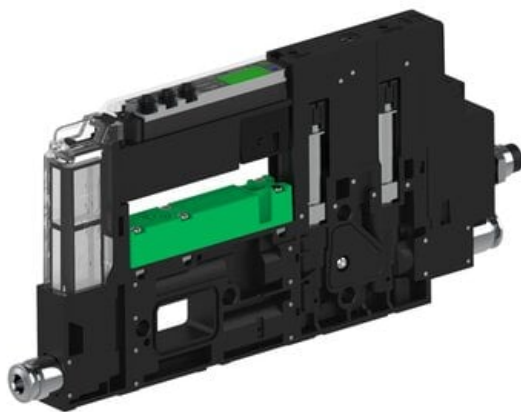

Eżektor piCOMPACT10X MICRO dod.poziom podciśnienia, pojedynczy, 1 kanał, złącze Ø4, NC próżnia i przedmuch, (PC.X.MC1.S.AAA.S14.1X.4.EI.CCPA) (9919617) - Piab

Numer artykułu SKU:
9919617

Numer artykułu producenta:

Czas wysyłki: Do 2-3 dni

OPIS PRODUKTU

DANE TECHNICZNE

Nr kat.

9919617